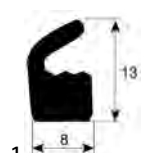

Артикул	570003	Арт. оригинал	0320208
описание	Уплотнитель для крышки Ш 8мм В 13мм силикон Кол-во12м