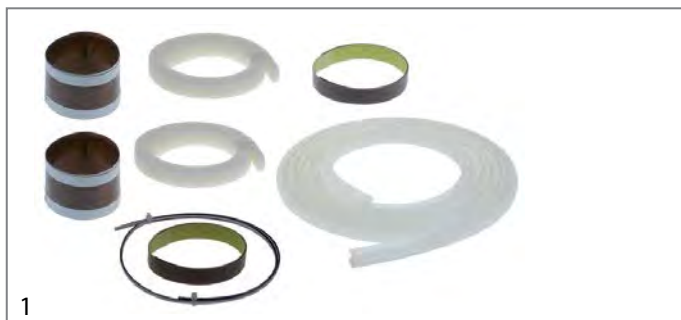

1			
Артикул	890264	Арт. оригинал	0940130 0940130000
описание	Набор ремонтный для вакуумного устройства тип M46-M/F/P 52