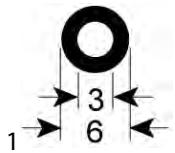

Артикул	570200	Арт. оригинал	0320220
описание	Уплотнитель $\varnothing$ 6мм внутр.$\varnothing$ 3мм силикон для вакуумного устр-ва		
Для моделей:	H100, H150, H200, H200-2, H200-A, H200-A-2, H200-XL, H200-XL-2, H220, H220-2, H220-A, H220-A-2, Toucan42