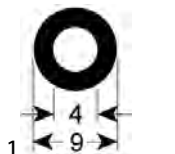

Артикул	570201	Арт. оригинал	0320227 0320228
описание	Уплотнитель $\varnothing$ 9мм внутр.$\varnothing$ 4мм силикон Кол-во в уп-вке товар, продаваемый по метрам		
Для моделей:	H600, H800, Polar2-40, Polar2-50, Polar2-75, Polar2-85, Polar2-95