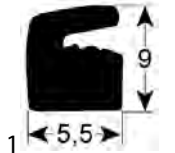

Артикул	900958	Арт. оригинал	0320217
описание	Уплотнитель для крышки Ш 5,5мм В 9мм силикон Кол-во в уп-вке 20 м для вакуумного устройства		
Для моделей:	Lynx32, Lynx42