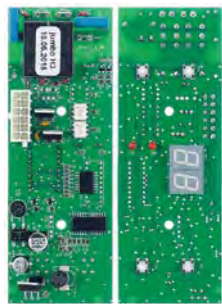

1

Артикул	402092	Арт. оригинал	0230036
описание	Плата печатная вакуумный аппарат для прибора JUMBO		
Для моделей:	Jumbo35, Jumbo42, Jumbo42XL, Jumbo50, JumboPlus, MiniJumbo