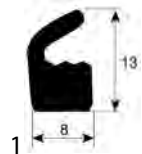

Артикул	900964	Арт. оригинал	0320209
описание	Уплотнитель для крышки Ш 8мм В 13мм силикон Кол-во в уп-вке 20 м для вакуумного устройства