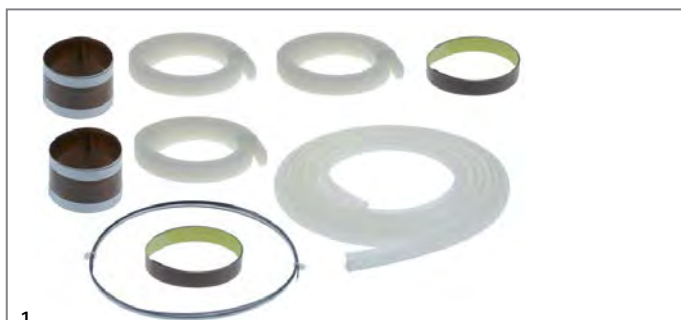

1			
Артикул	890265	Арт. оригинал	0940160 0940160000
описание	Набор ремонтный для вакуумного устройства тип P2-40/50/75