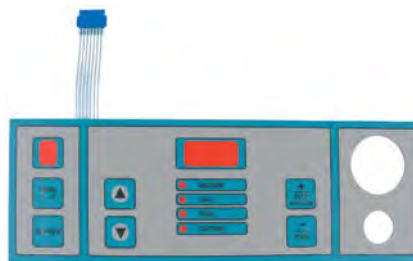

1

Артикул	402094	Арт. оригинал	0810050
описание	Клавиатура мембранная вакуумный аппарат для H100		
Для моделей:	H100, H150, H200, H200-2, H200-A, H200-A-2, H200-XL, H200-XL-2, H220, H220-2, H220-A, H220-A-2, H300-1, H300-2, H300-A-1, H300-A-2, H300-AA, H300-RVS, H400-AA, H400-RVS, H500, H600, H700, H800